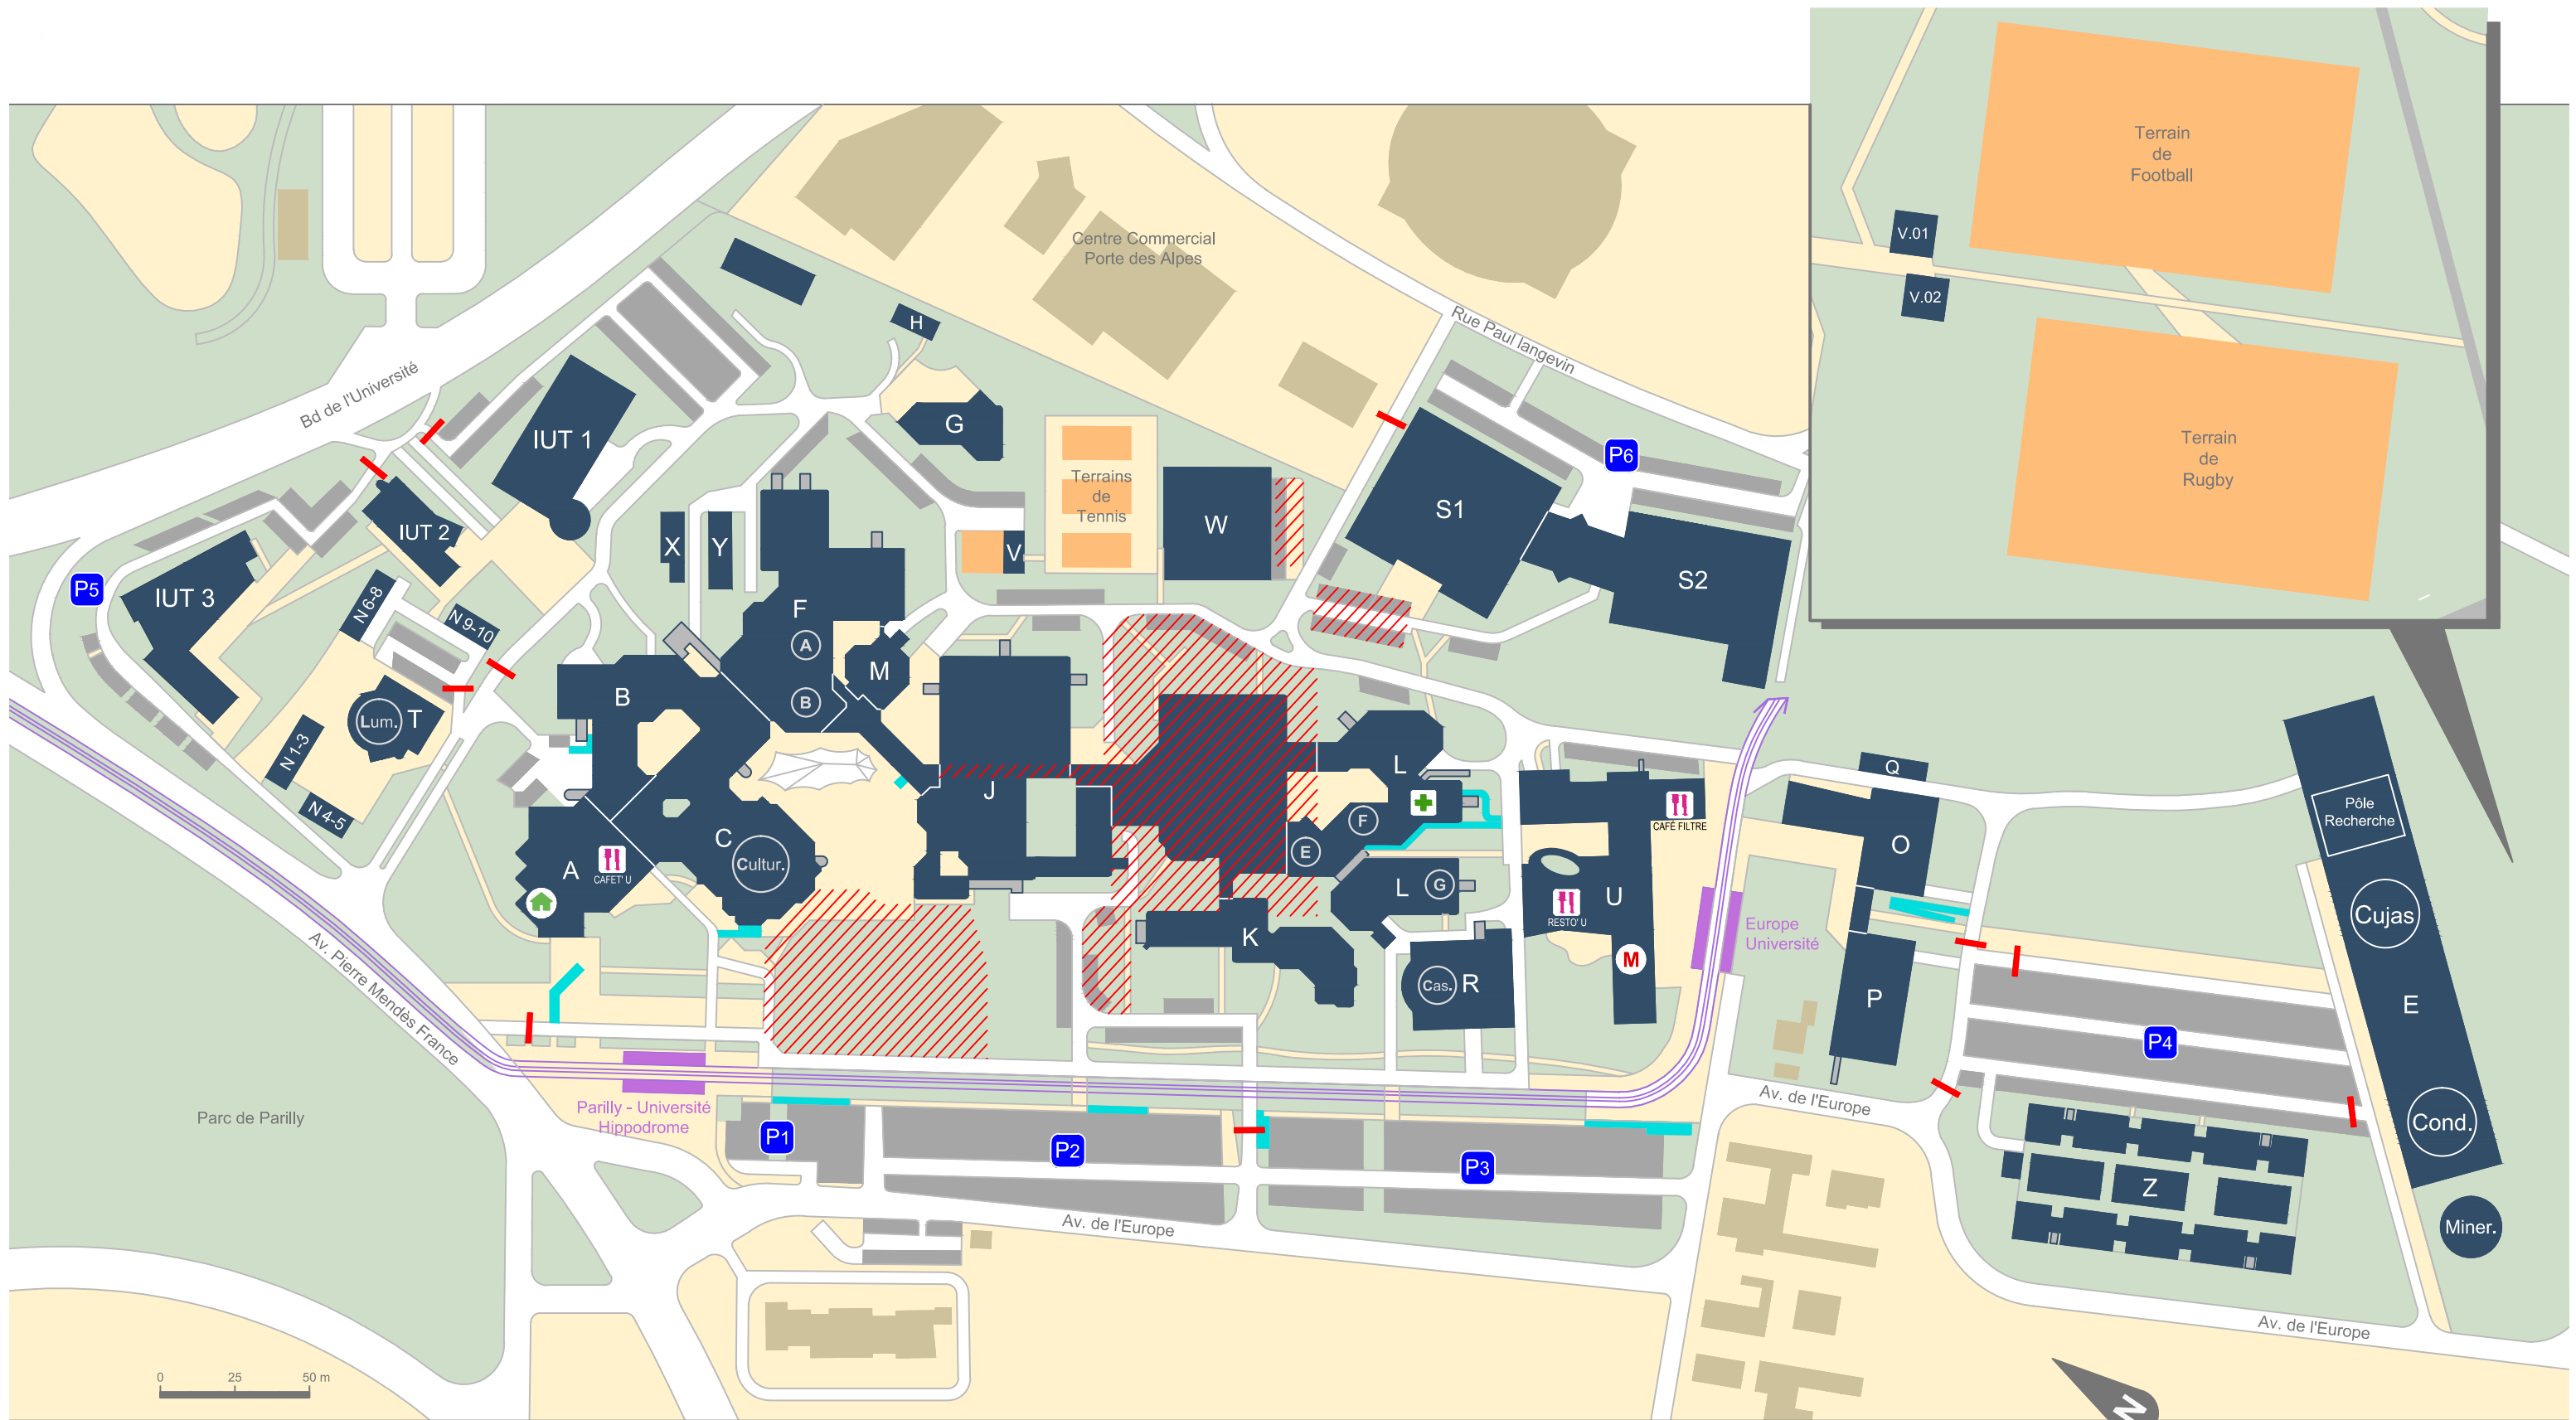

CAMPUS PORTE DES ALPES

LEGENDE

- | | | | | |
|-----------------------------|-----------------------|--------------------|--------------------|--------------|
| A Bâtiment du Campus | A Amphithéâtre | P Parking | Escalier extérieur | Barrière |
| Accueil | Accueil | Station de Tramway | Accès PMR | Restauration |
| Mission Handicap | Zone Chantier | | | Point Santé |